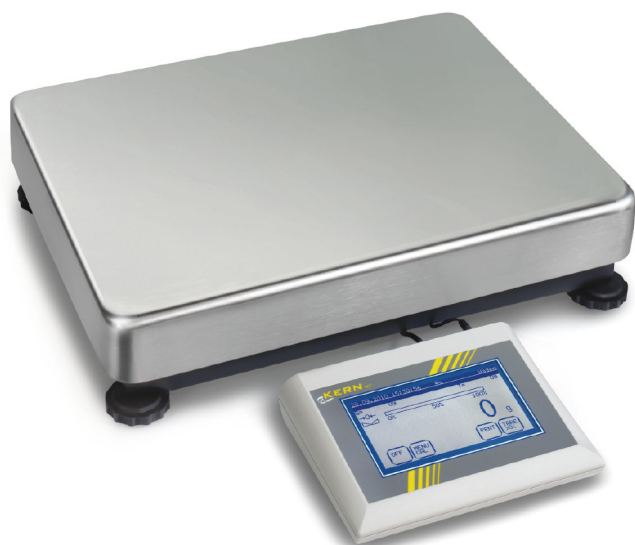

KERN IKT30K0.5

Touchscreen-Plattformwaage mit riesigem Funktionsumfang, auch mit Eichzulassung [M]

Fonctions

Affichage de l'heure:	oui
Détermination du pourcentage:	oui
Fonction de comptage:	oui
Fonction de conversion:	oui
Fonction de dosage:	oui
Fonction de mémoire de totalisation:	oui
Fonction PRE-TARE:	oui
Fonction SLEEP:	oui
Fonction Stand-by:	oui
Fonction statistique:	oui
Indication de capacité:	oui
Pesage avec plage de tolérance:	oui
Pesée sans secousse (Programme de pesée animaux):	oui

Système de mesure

Durée de préchauffage:	2 h
Lecture [d]:	500 mg
Linéarité:	1 g
Plage de tare:	30 kg
Poids de réglage recommandé:	10000 g (F1); 20000 g (F1)
Portée [Max]:	30 kg
Possibilités de réglage:	Ajustage avec poids externe
Reproductibilité:	500 mg
Résolution:	60000
Système de pesage:	Jauge de contrainte
Temps de stabilisation:	3 s
Unités de mesure:	* ct dwt g gn kg lb mo oz ozt t tl (HK) tl (Singap. Malays) tl (Tw)

Affichage

Hauteur de chiffres d'écran:	1,800 cm
Hauteur de chiffres d'écran:	4 mm

Comptage

Poids de référence:	oui
Poids minimale par pièce au comptage:	500 mg
Résolution de comptage:	60000

KERN IKT30K0.5

Longueur de câble afficheur: 2 m

Matériel de plateau: inox

Pieds à vis rotatif: oui

Support mural: oui

Surface de pesée (LxP): 318 x 308 mm